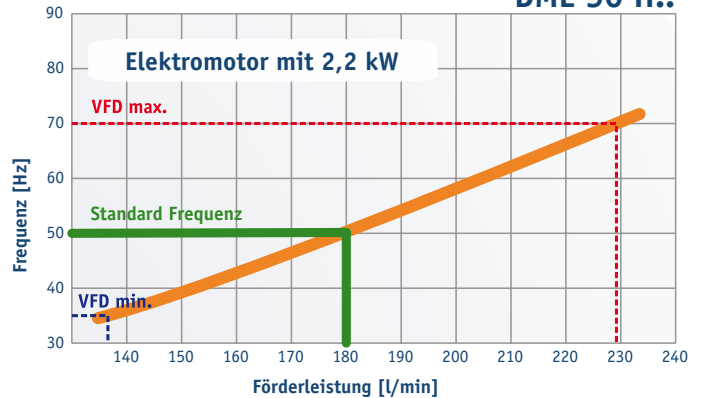

Chemische Industrie

Pharmazeutische Industrie

Molkerei-Produkte und Lebensmittel

Recycling und Abwasserbehandlung

Farb- und Lackindustrie

DME Hygienepumpe aus AISI 316L inkl. „plug and play“ Frequenzumrichter mit Druckschalter.

DME 50 H..