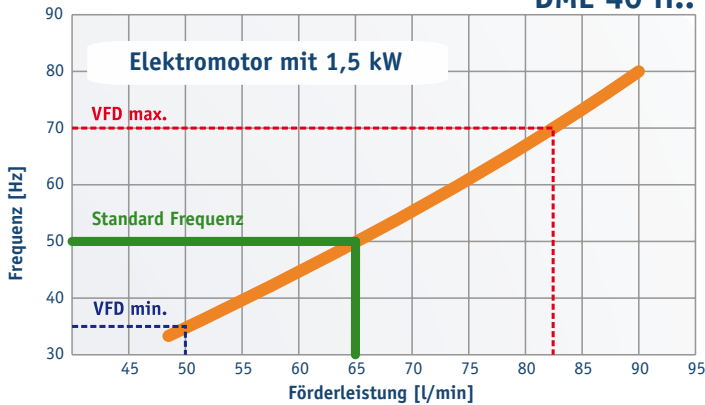

Chemische Industrie

Pharmazeutische Industrie

Molkerei-Produkte und Lebensmittel

Recycling und Abwasserbehandlung

Farb- und Lackindustrie

DME Hygienepumpe aus AISI 316L inkl. „plug and play“ Frequenzumrichter mit Druckschalter.