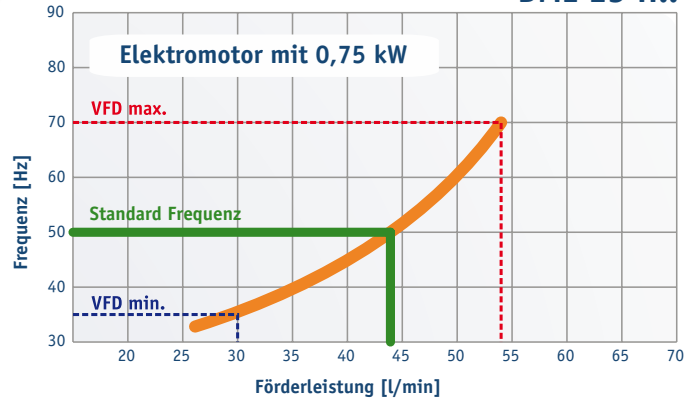

DME Hygienepumpe aus AISI 316L inkl. „plug and play“ Frequenzumrichter mit Druckschalter.

DME 25 H..