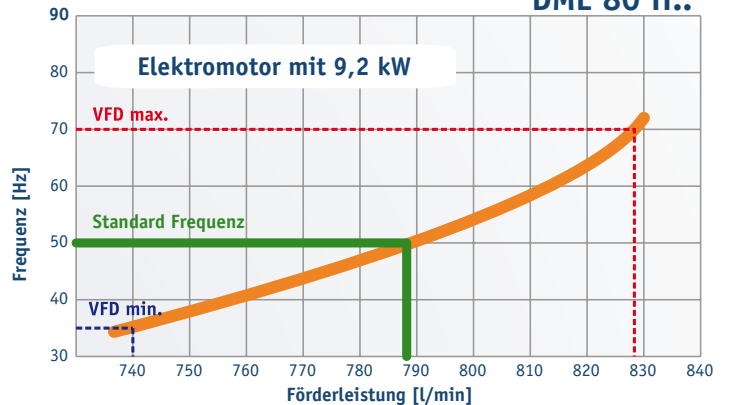

DME 25 H..

DME 40 H..

DME 50 H..

DME 65 H..

DME 80 H..

Dellmeco Deutschland GmbH

Industriestraße-West 1
D-63808 Haibach
Telefon +49 60 21 / 4 46 39 80
Telefax +49 60 21 / 4 46 39 85

info@dellmeco.net
www.dellmeco.net