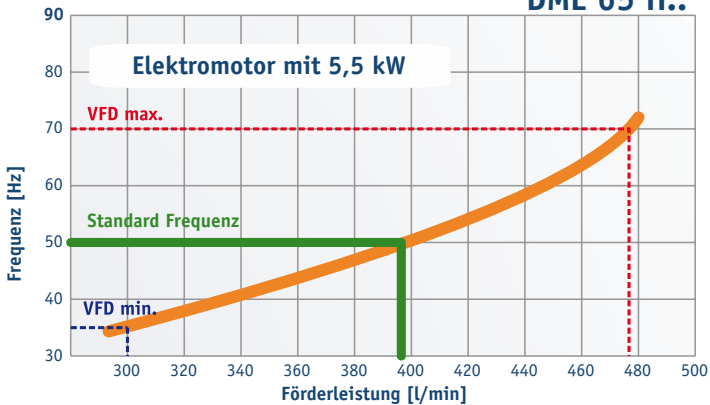

DME 25 H..

DME 40 H..

DME 50 H..

DME 65 H..

DME 80 H..

Dellmeco Deutschland GmbH

Industriestraße-West 1
D-63808 Haibach
Telefon +49 60 21 / 4 46 39 80
Telefax +49 60 21 / 4 46 39 85

info@dellmeco.net
www.dellmeco.net