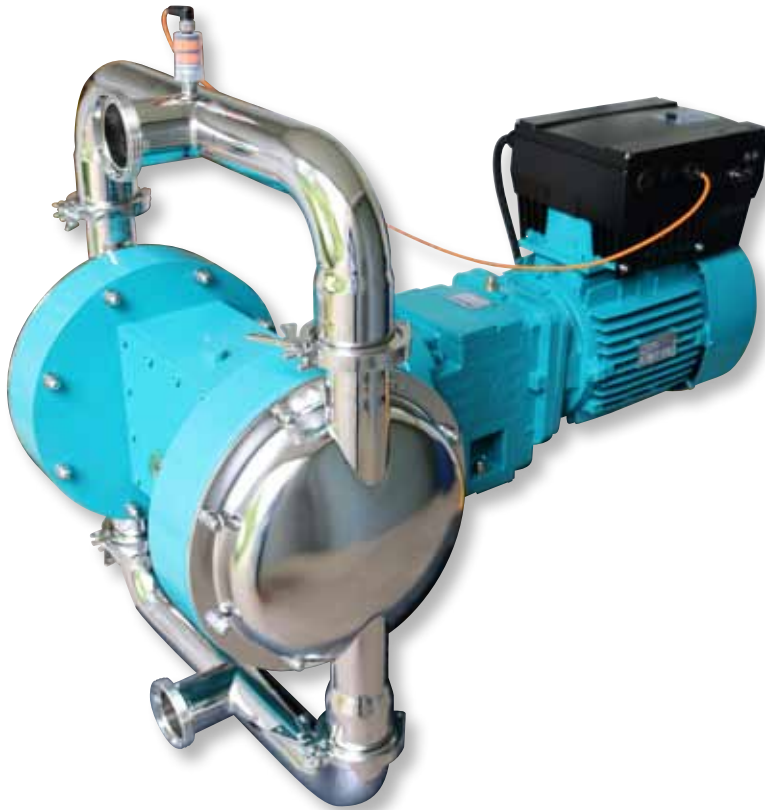

Chemische Industrie

Pharmazeutische Industrie

Molkerei-Produkte und Lebensmittel

Recycling und Abwasserbehandlung

Farb- und Lackindustrie

DME Hygienepumpe aus AISI 316L inkl. „plug and play“ Frequenzumrichter mit Druckschalter.